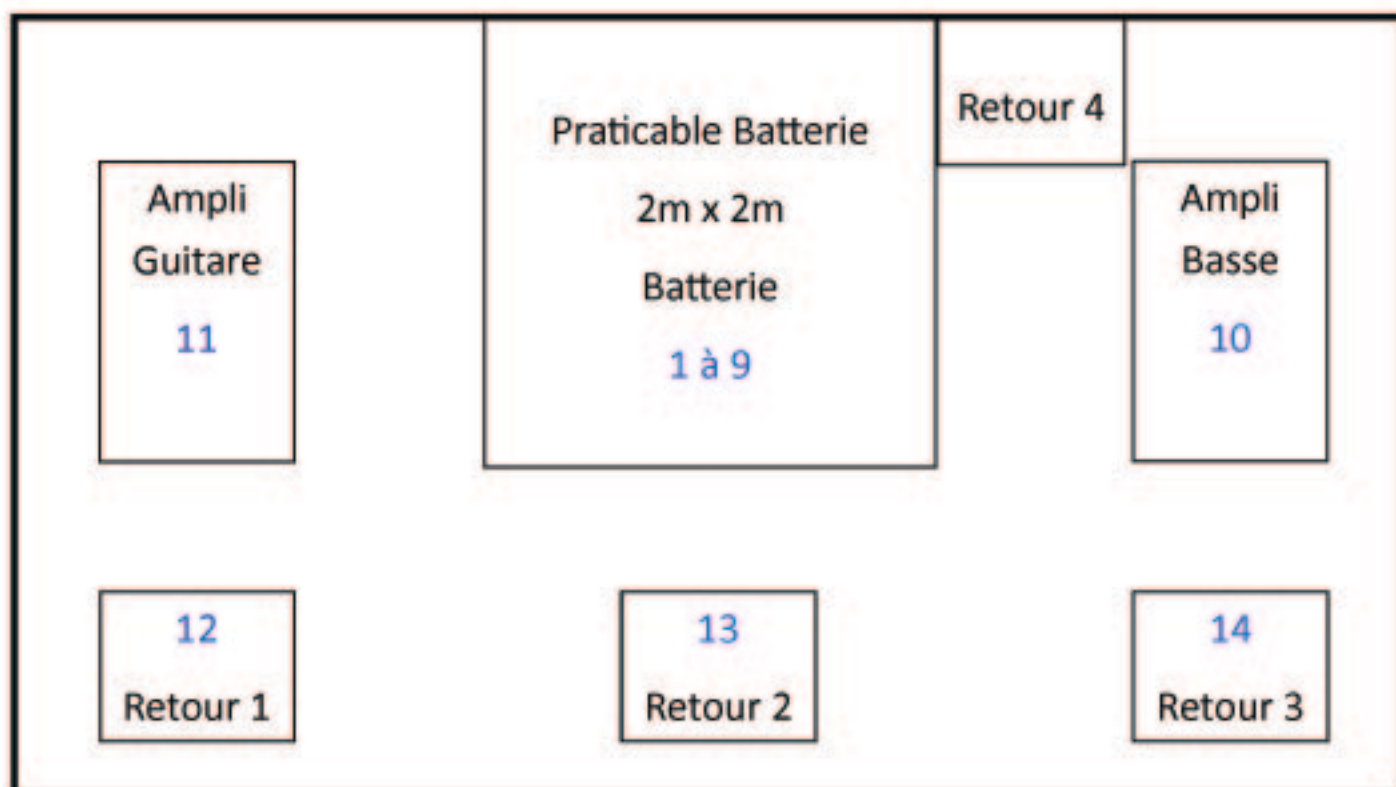

Plan de scène de Keep the Rock

Patch Micros

N°	instruments	Micros	48v
1	Grosse Caisse	Beta 52	
2	Caisse Claire	SM 57	
3	Charley	AKG 451	
4	Tom 1	Beta 98	
5	Tom 2	Beta 98	
6	Tom 3	Beta 98	
7	Over Head	AKG 414	X
8	Over Head	AKG 414	X
9	Pad	DI BSS	X
10	Basse	DI BSS	X
11	Guitare Électrique	BF 509 / SM 57	
12	Chant Lead	SM 58	